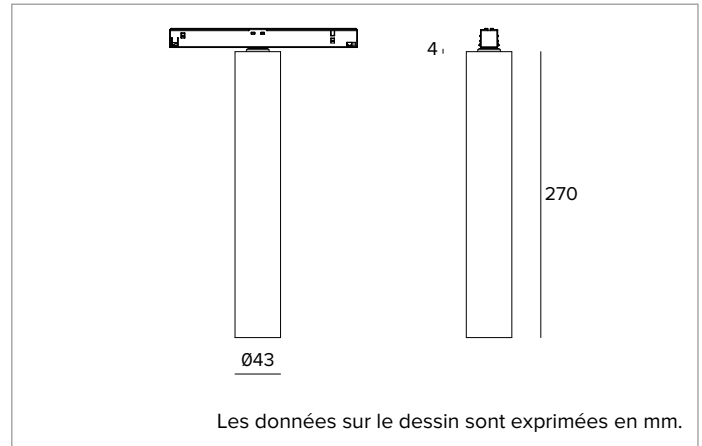

## Luminaire professionnel pour sources LED à lumière directe, alimenté à très basse tension

	3000K	H(m)	D(m)	Emax(lx)
	Ra90		42°	
	Fixture Power	7W	1	0.76
	Source Flux	981lm	2	1.52
	Fixture Flux	725lm	3	2.28
	Efficacy	103lm/W	4	3.04
TS1965	Imax=1621cd/klm	Imax	1590cd	5
			3.80	64